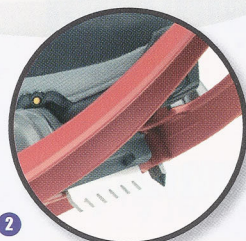

- 1 • Cale de montée par 1/2 tour
- 2 • Griffes avant
- 3 • Chaussage automatique
- 4 • Plaque de répartition de l'appui talon

- 1 • Heel list by alf-turn adjustment
- 2 • Front crampon
- 3 • Automatic fitting
- 4 • Plate to spread heel pressure

- 1 • Steighilfe durch halbdrehung
- 2 • Vorderzacke
- 3 • Automatisches Anschlallen
- 4 • Platte zur Gewichtsverteilung der Ferse

- 1 • Alzatacco con un 1/2 di giro
- 2 • Rampone anteriore
- 3 • Aggancio automatico
- 4 • Placca di ripartizione dell'appoggio del tallone

- 1 • Alza de ascenso de media vuelta
- 2 • Nancho delantero
- 3 • Calzado automático
- 4 • Placa de reparto en la talonera

1

2

3

4

36/47 US : ♀ 4/♂ 12<sup>1/2</sup>